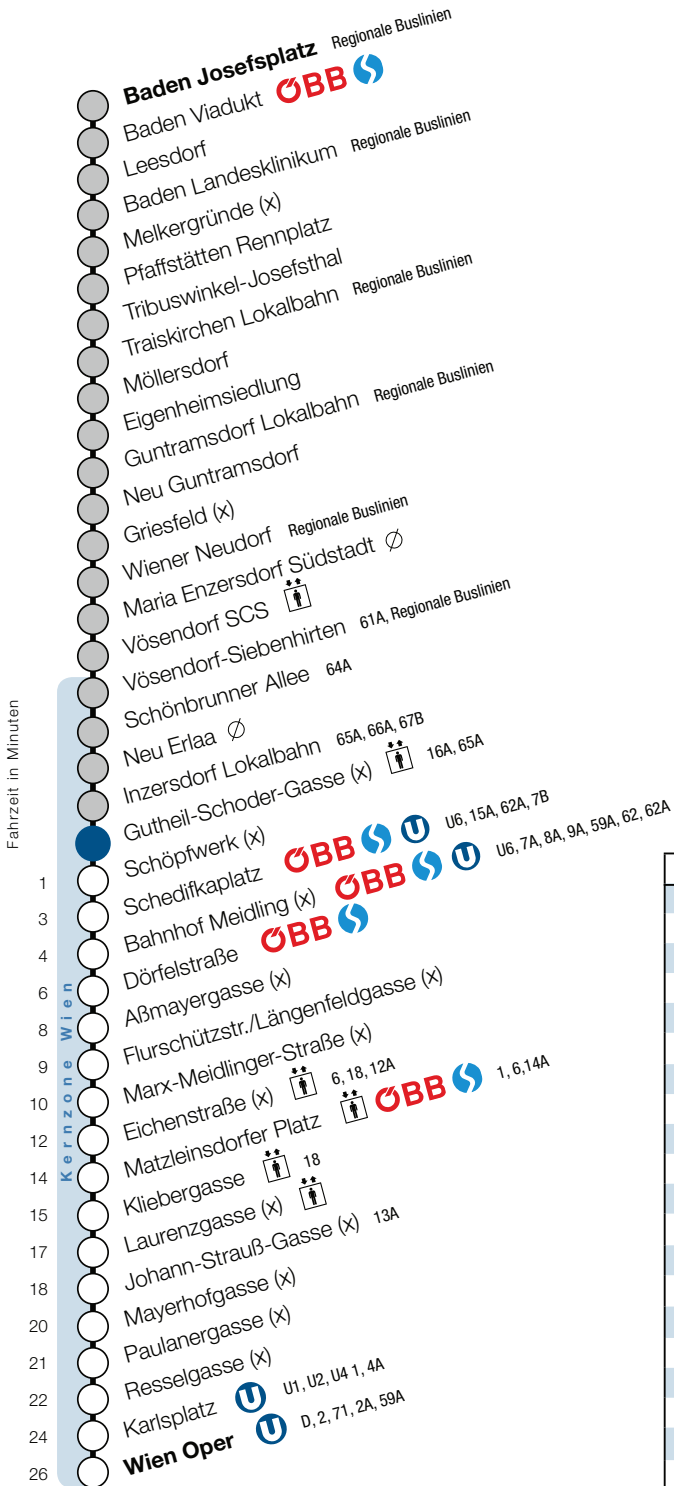

## Gutheil-Schoder-Gasse

Fahrtrichtung Wien

Uhr	Montag - Freitag										
4	44	59									
5	7	14	22	29	37	52					
6	7	14	22	29	37	39	44	52	59		
7	7	14	22	29	37	44	52	59			
8	7	14	22	29	37	44	52	59			
9	7	14	22	29	37	52					
10	7	22	37	52							
11	7	22	37	52							
12	7	22	37	52							
13	7	22	37	52							
14	7	22	24	37	39	52	54				
15	7	9	14	22	24	29	37	39	44	52	59
16	7	14	22	29	37	44	52	59			
17	7	14	22	29	37	44	52	59			
18	7	14	22	29	37	44	52	59			
19	7	14	22	29	36	51					
20	6	21	36	51							
21	6	21	36	51							
22	6	21	36								
23	6	36									
0	6	36									

Uhr	Samstag										
4	44	59									
5	14	22	29	37	44	52					
6	7	22	37	52							
7	7	22	37	52							
8	7	22	24	37	39	52	54				
9	7	9	14	22	24	29	37	39	44	52	59
10	7	14	22	29	37	44	52	59			
11	7	14	22	29	37	44	52	59			
12	7	14	22	29	37	44	52	59			
13	7	14	22	29	37	44	52	59			
14	7	14	22	29	37	44	52	59			
15	7	14	22	29	37	44	52	59			
16	7	14	22	29	37	44	52	59			
17	7	14	22	29	37	44	52	59			
18	7	14	22	29	37	52					
19	7	22	36	51							
20	6	21	36	51							
21	6	21	36	51							
22	6	21	36								
23	6	36									
0	6										

Uhr	Sonn- & Feiertag				
4					
5	36				
6	6	36			
7	6	21	36	51	
8	6	21	36	51	
9	6	21	36	51	
10	6	21	36	51	
11	6	21	36	51	
12	6	21	36	51	
13	6	21	36	51	
14	6	21	36	51	
15	6	21	36	51	
16	6	21	36	51	
17	6	21	36	51	
18	6	21	36	51	
19	6	21	36	51	
20	6	21	36	51	
21	6	21	36	51	
22	6	21	36		
23	6	36			
0	6				

Am 8. Dezember Verkehr wie an Samstagen.  
Am 24. und 31. Dezember Verkehr wie an Sonn- & Feiertagen.