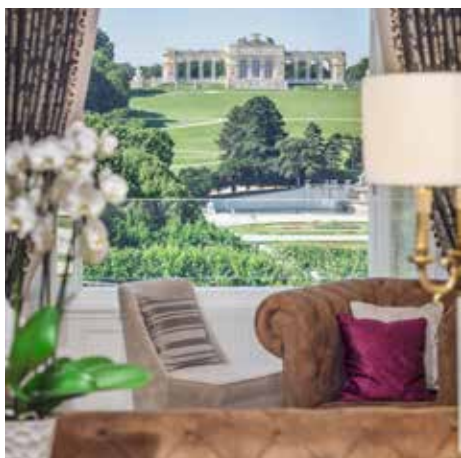

	302		12
	24 km		7 km

Wohnen wie der Kaiser: im Schloss Schönbrunn Live like an emperor.

Die Pforten öffnen sich und der imperiale Charme der Kaiserzeit heißt Sie willkommen. Wo einst Kaiser Franz Joseph und Elisabeth die Gemächer bewohnten, können Sie als Gast der Austria Trend Hotels nächtigen: Mit der einzigartigen Suite im Schloss Schönbrunn gibt es einen weiteren Fixpunkt auf der Liste der ungewöhnlichen Residenzen in Europa.

You will be greeted by a wave of imperial charm from the moment the doors open. As a guest of Austria Trend Hotels you can stay in the very rooms where Emperor Franz Joseph and Empress Elisabeth once held court: The unique suite in Schönbrunn Palace adds another entry to the list of unusual places to stay in Europe.