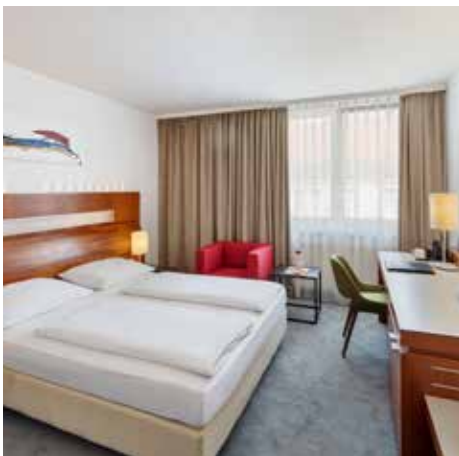

Weltoffen, wie die Region. Cosmopolitan, like the region.

Wenn Sie Graz besuchen, besuchen Sie eine Stadt, in der österreichische Herzlichkeit nahtlos in zeitgemäßen Lebensstil übergeht. Das gilt natürlich auch für das Austria Trend Hotel Europa Graz: Hinter der bewusst reduziert designten Fassade finden Sie ein innovativ ausgestattetes Hotel mit charmantem Service. Ganz einfach alles lädt ein, seine Koffer abzustellen und sich verwöhnen zu lassen. Die zentrale Lage des Hotel Europa Graz unmittelbar am Bahnhof ermöglicht es Ihnen, jederzeit alle Facetten, die diese Stadt zu bieten hat, flanierend auszukosten.

When you visit Graz, you will find yourself in a place where Austrian hospitality harmonises seamlessly with contemporary living. And the same applies to the Austria Trend Hotel Europa Graz: the clean lines of the understated façade conceal a hotel which stands out for its creatively finished interiors, innovative amenities and excellent service. From the moment of arrival the scene is set for you to drop off your luggage and start treating yourself. The central location of Hotel Europa Graz directly at the train station makes it ideal as a base for exploring everything the town has to offer at your own pace.