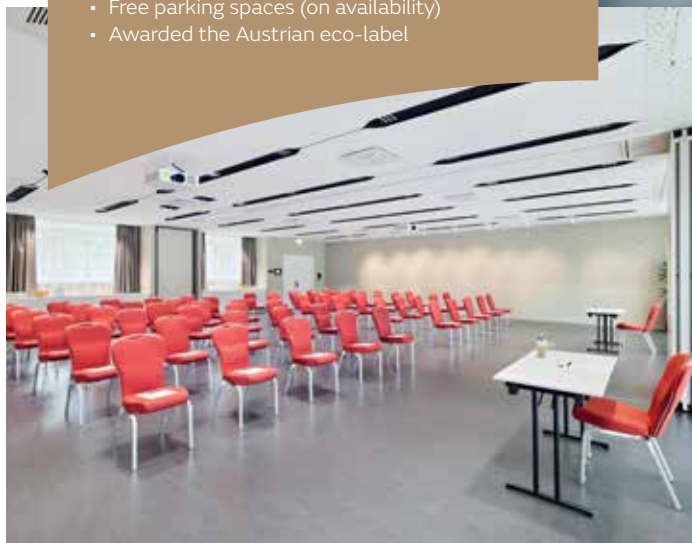

Whether you are in Vienna on a city break or a business trip, the Hotel Bosei is the ideal base for you. Located in the heart of the Wienerberg recreation area, the contemporary hotel makes it easy for you to relax or recharge your batteries before embarking on the next point on your itinerary. And although the futuristic designed hotel is surrounded by greenery, Vienna's historic city centre is just a few minutes away by public transport. Put simply, you've never been this comfortable and close to nature and stars at the same time.

# HOTEL BOSEI \*\*\*\*

- 202 Zimmer mit Klimaanlage, davon 7 Suiten & 2 Familienzimmer
- 7 Seminarräume mit neuester Technik
- Gratis WLAN
- 24 Stunden Rezeption & Conciergeservice
- Neues Fitnesscenter im Hotel
- Kostenfreie Parkplätze (nach Verfügbarkeit)
- Träger des Österreichischen Umweltzeichens
- 202 rooms with air-conditioning, including 7 Suites & 2 family rooms
- 7 conference rooms with latest technology
- Free WiFi
- 24-hour reception and concierge service
- New gym in the hotel
- Free parking spaces (on availability)
- Awarded the Austrian eco-label

Ob Tagung, Präsentation oder private Feierlichkeit – das Hotel Bosei bietet einen Rahmen, der jede Veranstaltung bereichert. Umgeben von satter Natur erübrigt sich die Frage, wie man auf einen grünen Zweig kommt, fast wie von selbst. 7 Bankett-räumlichkeiten für bis zu 150 Personen stehen Ihnen zur Wahl. Mit Tageslicht und hochwertiger Seminarausstattung bieten sie die besten Voraussetzungen für die ideale Präsentation Ihrer Projekte. Zur Grundausstattung der Räume gehören gratis WLAN, Beamer, Leinwand, Flipchart, Pinnwand und Klimaanlage. Genießen Sie Ihre Kaffeepausen auf unserer Terrasse mit Blick ins Grüne.